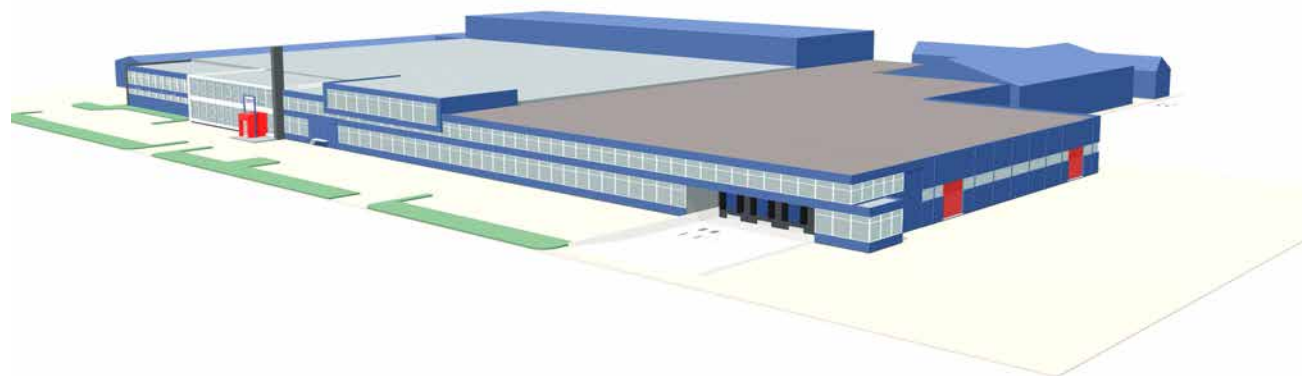

## 《リフト生産工場大幅拡張》

産業車両用大型リフトを生産するスターティルコニ社は、その生産工場を拡張する計画の認可が通り、2020年より増築を開始する事が発表された。

前回の工場拡張は1998年。2003年に就任した現在の社長 Mr.Ulbe は、「就任した時点で既に限りがあった。しかし、効率を上げる為に再構築し、生産力は2倍になった。それも限界が近づいたと感じていた為、今回の工場拡張はとても嬉しい。」

生産ラインのみならず、オフィスとしての機能、そして年々増え続ける注文に対応出来る様、在庫保管場所にもスペースを費やす。

トレーニングセンターも併設し、リフトへの修理やメンテナンス等必要な技術指導を行う。この7,500平方メートルの増設により、向こう10年～20年は機能すると自信をもって回答している。

※グレー色の屋根が今回の拡張部分